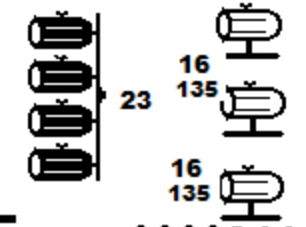

contre

- 8 pc 1kw
- 4 dec 614 aobo
- 26 par 64 cp 62
- 4 acl
- 1 m.a.f
- platinas au sol