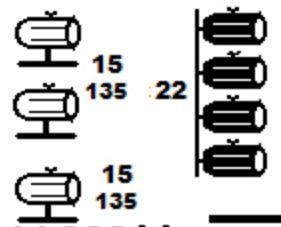

contre

- 8 pc 1kw
- 4 dec 614 aobo
- 26 par 64 cp 62
- 4 acl
- 1 m.a.f
- platinas au sol